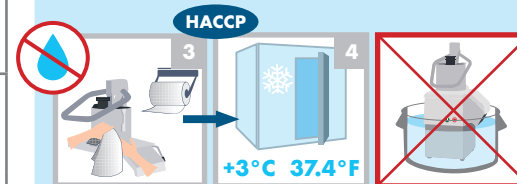

CL 52

Hortalizas / Legumes Verdure / Овощей	1	2	3	Tolva / Boca de carregamento / Tramoggia / Воронка
TODOS / TODOS / TUTTI / ЛЮБЫЕ ОВОЩИ				
FRÁGIL / FRÁGIL / FRAGILI / НЕЖНЫЕ ОВОЩИ		ab		
COL / REPOLHO / CAVOLO / КАПУСТА				
PATATAS FRITAS / BATATAS FRITAS / PATATINE FRITTE / КАРТОФЕЛЬ-ФРИ		c		
PURÉ / PURÉ / ПЮРЕ / ПЮРЕ			-