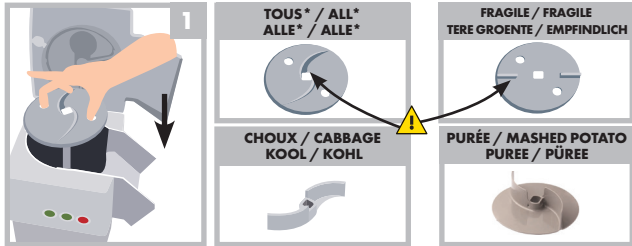

CL 50 – CL 50 Ultra – CL 52

Consignes de sécurité et d'utilisation / Safety and Operating Instructions
 Veiligheidsvoorschriften en gebruiksaanwijzing / Sicherheits- und Bedienungshinweise

À fixer au mur.
 To attach to (fix on) the wall.
 Aan de wand te bevestigen.
 An der Wand zu befestigen.

robot coupe®
 www.robot-coupe.com

MONTAGE / ASSEMBLING / MONTEREN / MONTAGE

1 Disque éjecteur / Ejector disc / Uitvoerschijf / Auswurfscheibe

*sauf FRAGILE et CHOUX / *except FRAGILE and CABBAGE / *behalve TERE GROENTE en KOOL / *außer EMPFINDLICH und KOHL