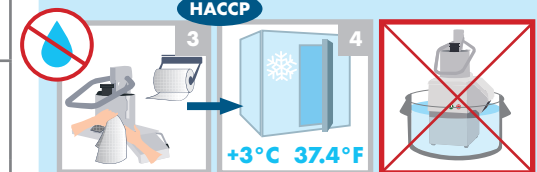

CL 52

Légumes / Vegetable Groenten / Gemüsesorten	1	2	3	Goulotte / Feed head / Toevoergoot / Einfüllaufsatz
TOUS / ALL / ALLE / ALLE				
FRAGILE / FRAGILE / TERE GROENTE / EMPFINDLICH		ab		
CHOUX / CABBAGE / KOOL / KOHL				
FRITES / FRENCH FRIES / FRIETEN / POMMES FRITES		c		
PURÉE / MASHED POTATO / PUREE / PÜREE