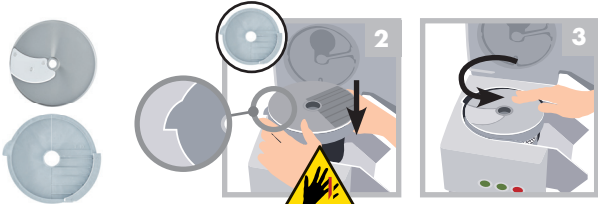

2c Frites / French Fries / Frieten / Pommes frites