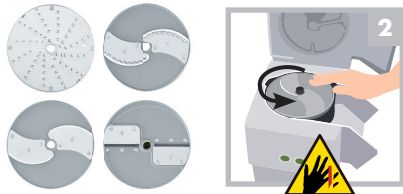

2a Disques / Discs / Schijven / Scheiben