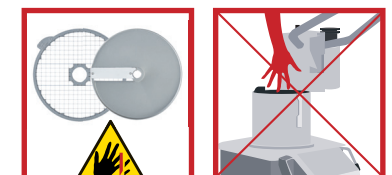

Brosse axe moteur / Motor shaft brush / Borstel voor motoras / Antriebswellenbürste