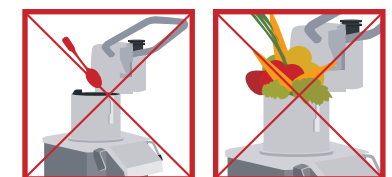

Brosse axe moteur / Motor shaft brush / Borstel voor motoras / Antriebswellenbürste