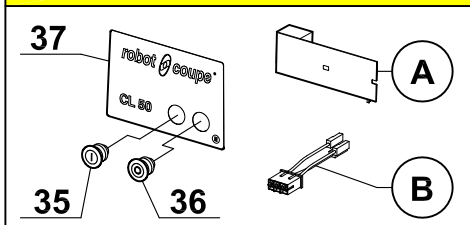

Pour modèle 1 vitesse (2 boutons).  
 For 1 speed model (2 knobs).

Pour modèle 2 vitesses "2V" (3 boutons).  
 For 2 speeds model "2V" (3 knobs).

\* N'est plus disponible : commander 12 et C1.  
 No longer available : order 12 and C1.

<b>Index PDF</b>	<b>Référence</b>	<b>Designation commerciale</b>	<b>Tarif</b>
A	102481S	[Spare parts translation not found]	91.50 EUR
C	39957	[Spare parts translation not found]	37.30 EUR
C1	39699	[Spare parts translation not found]	37.30 EUR
D	29530	ПРИВОДНОЙ ШКИВ: КОМПЛЕКТ	104.10 EUR
E	118512S	[Spare parts translation not found]	8.20 EUR
F	600457	6201 ВАЛ	12.90 EUR
M	3114S	[Spare parts translation not found]	284.50 EUR
X	600018S	[Spare parts translation not found]	28.20 EUR
Y	500289S	[Spare parts translation not found]	30.20 EUR
1	39700	КРЫШКА: ПОЛНЫЙ КОМПЛЕКТ	657.00 EUR
2	39701	ТОЛКАТЕЛЬ: КОМПЛЕКТ	155.40 EUR
3	117452S	[Spare parts translation not found]	10.10 EUR
4	39702	КОМПЛЕКТ НАПРАВЛЯЮЩИХ ЭЛЕМЕНТОВ+ОСЬ	187.70 EUR
5	39703	КОМПЛЕКТ НАПРАВЛЯЮЩИХ ЭЛЕМЕНТОВ	124.10 EUR
6	100638S	[Spare parts translation not found]	3.70 EUR
7	39704	ВЕДУЩАЯ ОСЬ: КОМПЛЕКТ	61.00 EUR
8	49212	[Spare parts translation not found]	33.00 EUR
9	39705	ВТУЛКА С БУРТИКОМ: КОМПЛЕКТ	12.60 EUR
10	29501	КРЕПЛЕНИЕ: КОМПЛЕКТ	89.60 EUR
11	102690S	ДИСК-СБРАСЫВАТЕЛЬ СЕРОГО ЦВЕТА	21.40 EUR
12	39706	РЕЗЕРВУАР: КОМПЛЕКТ	592.20 EUR
13	29534	КОЖУХ+ОПОРА:КОМПЛЕКТ	293.00 EUR
14	39325	[Spare parts translation not found]	9.60 EUR
15	29782	КОМПЛЕКТ ЗАЖИМНЫХ БОЛТОВ ЦОКОЛЯ	11.00 EUR
16	507341S	[Spare parts translation not found]	48.80 EUR
17	39707	КОНСОЛЬ	233.10 EUR