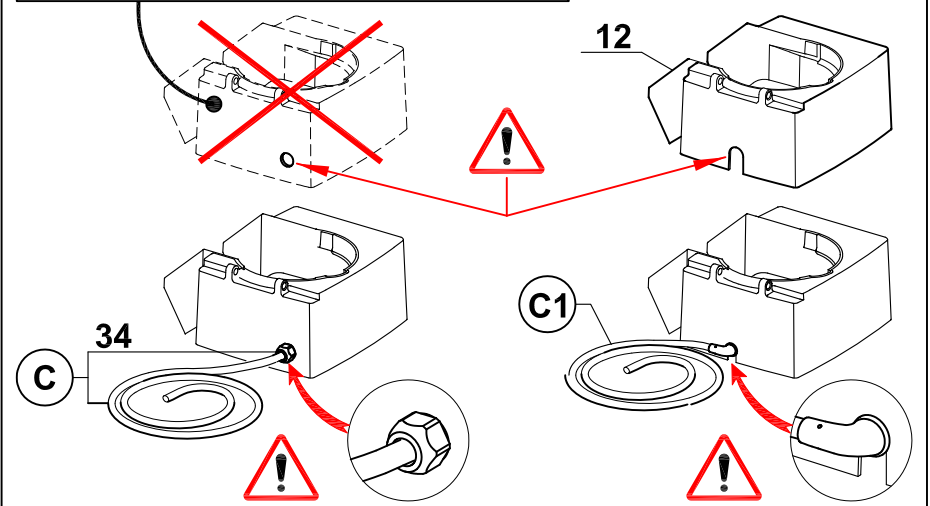

Pour modèle 1 vitesse (2 boutons).  
 For 1 speed model (2 knobs).

Pour modèle 2 vitesses "2V" (3 boutons).  
 For 2 speeds model "2V" (3 knobs).

\* N'est plus disponible : commander 12 et C1.  
 No longer available : order 12 and C1.

<b>Index PDF</b>	<b>Référence</b>	<b>Designation commerciale</b>	<b>Tarif</b>
A	102481S	[Spare parts translation not found]	91.50 EUR
C	39957	[Spare parts translation not found]	37.30 EUR
C1	39699	[Spare parts translation not found]	37.30 EUR
D	29530	ПРИВОДНОЙ ШКИВ: КОМПЛЕКТ	104.10 EUR
E	118512S	[Spare parts translation not found]	8.20 EUR
F	600457	6201 ВАЛ	12.90 EUR
M	3114S	[Spare parts translation not found]	284.50 EUR
X	600018S	[Spare parts translation not found]	28.20 EUR
Y	500289S	[Spare parts translation not found]	30.20 EUR
1	39700	КРЫШКА: ПОЛНЫЙ КОМПЛЕКТ	657.00 EUR
2	39701	ТОЛКАТЕЛЬ: КОМПЛЕКТ	155.40 EUR
3	117452S	[Spare parts translation not found]	10.10 EUR
4	39702	КОМПЛЕКТ НАПРАВЛЯЮЩИХ ЭЛЕМЕНТОВ+ОСЬ	187.70 EUR
5	39703	КОМПЛЕКТ НАПРАВЛЯЮЩИХ ЭЛЕМЕНТОВ	124.10 EUR
6	100638S	[Spare parts translation not found]	3.70 EUR
7	39704	ВЕДУЩАЯ ОСЬ: КОМПЛЕКТ	61.00 EUR
8	49212	[Spare parts translation not found]	33.00 EUR
9	39705	ВТУЛКА С БУРТИКОМ: КОМПЛЕКТ	12.60 EUR
10	29501	КРЕПЛЕНИЕ: КОМПЛЕКТ	89.60 EUR
11	102690S	ДИСК-СБРАСЫВАТЕЛЬ СЕРОГО ЦВЕТА	21.40 EUR
12	39706	РЕЗЕРВУАР: КОМПЛЕКТ	592.20 EUR
13	29534	КОЖУХ+ОПОРА:КОМПЛЕКТ	293.00 EUR
14	39325	[Spare parts translation not found]	9.60 EUR
15	29782	КОМПЛЕКТ ЗАЖИМНЫХ БОЛТОВ ЦОКОЛЯ	11.00 EUR
16	507341S	[Spare parts translation not found]	48.80 EUR
17	39707	КОНСОЛЬ	233.10 EUR