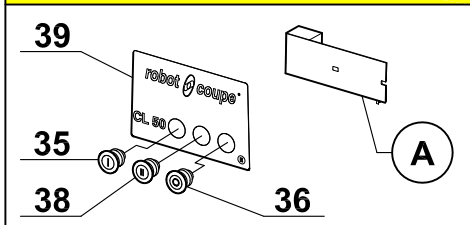

Pour modèle 1 vitesse (2 boutons).  
 For 1 speed model (2 knobs).

Pour modèle 2 vitesses "2V" (3 boutons).  
 For 2 speeds model "2V" (3 knobs).

\* N'est plus disponible : commander 12 et C1.  
 No longer available : order 12 and C1.

<b>Index PDF</b>	<b>Référence</b>	<b>Designation commerciale</b>	<b>Tarif</b>
A	102481S	[Spare parts translation not found]	91.50 EUR
C	39957	[Spare parts translation not found]	37.30 EUR
C1	39699	[Spare parts translation not found]	37.30 EUR
D	29530	ПРИВОДНОЙ ШКИВ: КОМПЛЕКТ	104.10 EUR
E	118512S	[Spare parts translation not found]	8.20 EUR
F	600457	6201 ВАЛ	12.90 EUR
M	3114S	[Spare parts translation not found]	284.50 EUR
X	600018S	[Spare parts translation not found]	28.20 EUR
Y	500289S	[Spare parts translation not found]	30.20 EUR
1	39700	КРЫШКА: ПОЛНЫЙ КОМПЛЕКТ	657.00 EUR
2	39701	ТОЛКАТЕЛЬ: КОМПЛЕКТ	155.40 EUR
3	117452S	[Spare parts translation not found]	10.10 EUR
4	39702	КОМПЛЕКТ НАПРАВЛЯЮЩИХ ЭЛЕМЕНТОВ+ОСЬ	187.70 EUR
5	39703	КОМПЛЕКТ НАПРАВЛЯЮЩИХ ЭЛЕМЕНТОВ	124.10 EUR
6	100638S	[Spare parts translation not found]	3.70 EUR
7	39704	ВЕДУЩАЯ ОСЬ: КОМПЛЕКТ	61.00 EUR
8	49212	[Spare parts translation not found]	33.00 EUR
9	39705	ВТУЛКА С БУРТИКОМ: КОМПЛЕКТ	12.60 EUR
10	29501	КРЕПЛЕНИЕ: КОМПЛЕКТ	89.60 EUR
11	102690S	ДИСК-СБРАСЫВАТЕЛЬ СЕРОГО ЦВЕТА	21.40 EUR
12	39706	РЕЗЕРВУАР: КОМПЛЕКТ	592.20 EUR
13	29534	КОЖУХ+ОПОРА:КОМПЛЕКТ	293.00 EUR
14	39325	[Spare parts translation not found]	9.60 EUR
15	29782	КОМПЛЕКТ ЗАЖИМНЫХ БОЛТОВ ЦОКОЛЯ	11.00 EUR
16	507341S	[Spare parts translation not found]	48.80 EUR
17	39707	КОНСОЛЬ	233.10 EUR